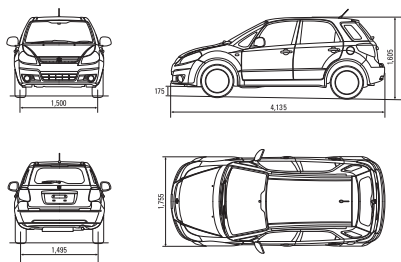

Dimensiones

Colores

Vestiduras